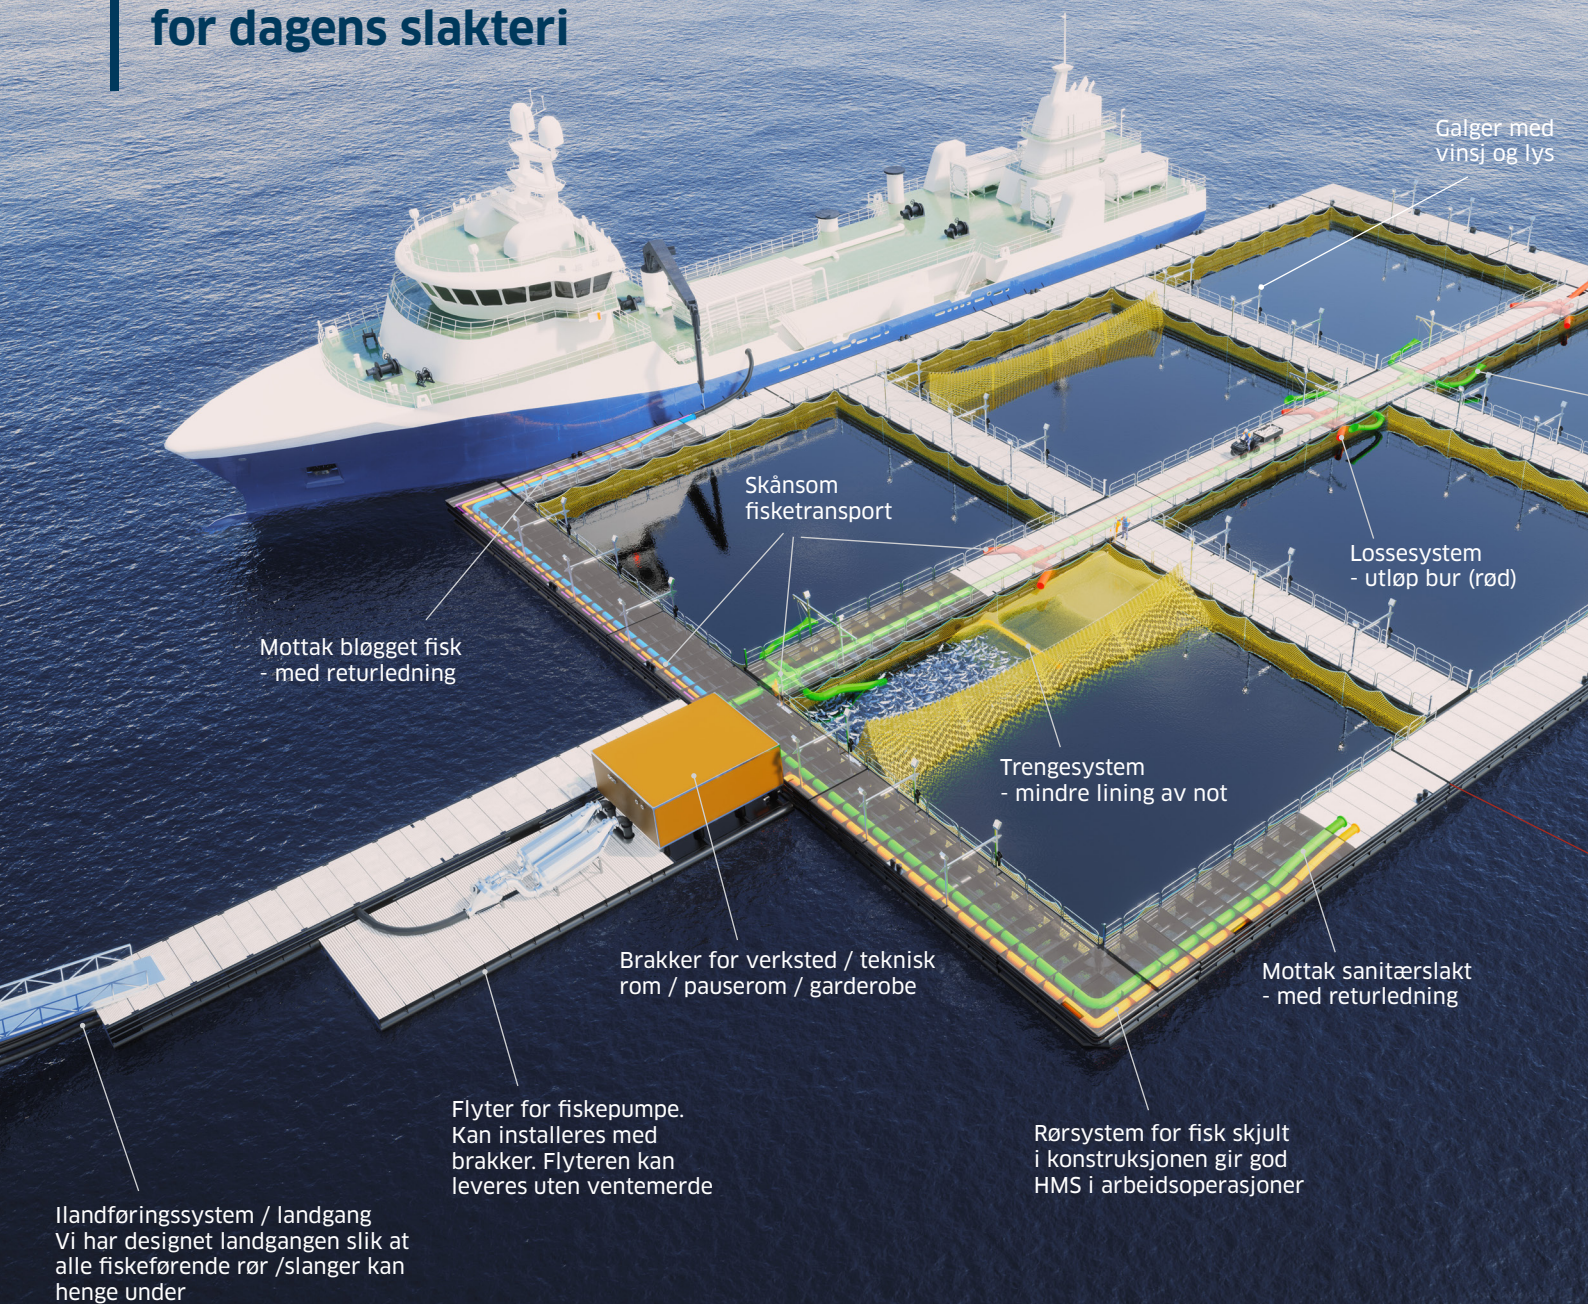

NOFI

• Vår styrke er skreddersøm og sammen med kundene
• finner vi de beste løsningene. •

• Vi kan levere enkle system med kun flyter og bur til
• avanserte og komplette leveranser med integrering
• av elektro, vinsjer og røropplegg for skånsom
• håndtering av fisken. •

NOFI VENTEMERD

Et ventemerdesystem for dagens slakteri

MULIGHETEN TIL Å SELV BESTEMME GRADEN AV KOMPLEKSITET

Leveranse med eller uten:

- system for bløgget fisk
- system for sanitærslakt
- system for single point lossing
- fiskeførende rør / slanger
- rørsystem skjult i konstruksjonen eller montert på gangbanen

VI BYGGER VENTEMERDENE VÅRE AV POLYETYLEN PLAST

- Sterk og fleksibel
- Ikke-korroderende
- Lite vedlikehold
- Enkel å bygge om
- Høy gjenbruksgrad
- Levetidsforlenging

TILLEGGSUTSTYR

- Galger
- Vinsjer
- Not
- Trengesystem
- Lys
- Elektroleveranse
- Flyter for fiskepumpe
- Brakker
- Landgang med og uten ilandføringsssystem

TRENGESYSTEM

Sørger for at lining av not reduseres til et minimum.

Ved hjelp av fastmonterte vinsjer, trekkes trengerøret under posen og trenger fisken mot sugestussen

Trenges det for hardt, kan man enkelt trekke røret tilbake med motstående vinsj.