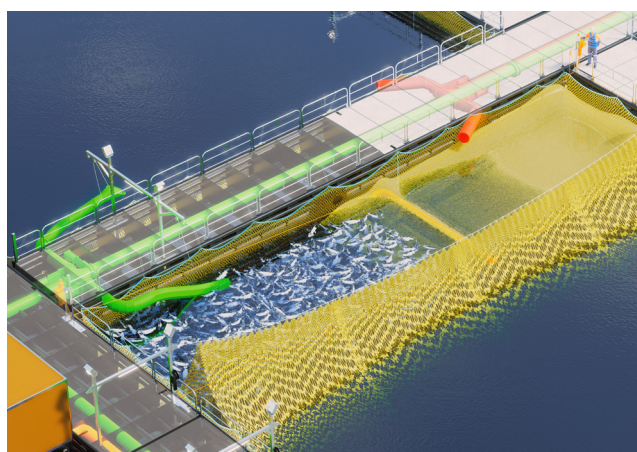

NOFI VENTEMERD

Et ventemerdesystem for dagens slakteri

MULIGHETEN TIL Å SELV BESTEMME GRADEN AV KOMPLEKSITET

Leveranse med eller uten:

- system for bløgget fisk
- system for sanitærslakt
- system for single point lossing
- fiskeførende rør / slanger
- rørsystem skjult i konstruksjonen eller montert på gangbanen

VI BYGGER VENTEMERDENE VÅRE AV POLYETYLEN PLAST

- Sterk og fleksibel
- Ikke-korroderende
- Lite vedlikehold
- Enkel å bygge om
- Høy gjenbruksgrad
- Levetidsforlenging

TILLEGGSUTSTYR

- Galger
- Vinsjer
- Not
- Trengesystem
- Lys
- Elektroleveranse
- Flyter for fiskepumpe
- Brakker
- Landgang med og uten ilandføringsssystem

TRENGESYSTEM

Sørger for at lining av not reduseres til et minimum.

Ved hjelp av fastmonterte vinsjer, trekkes trengerøret under posen og trenger fisken mot sugestussen

Trenges det for hardt, kan man enkelt trekke røret tilbake med motstående vinsj.